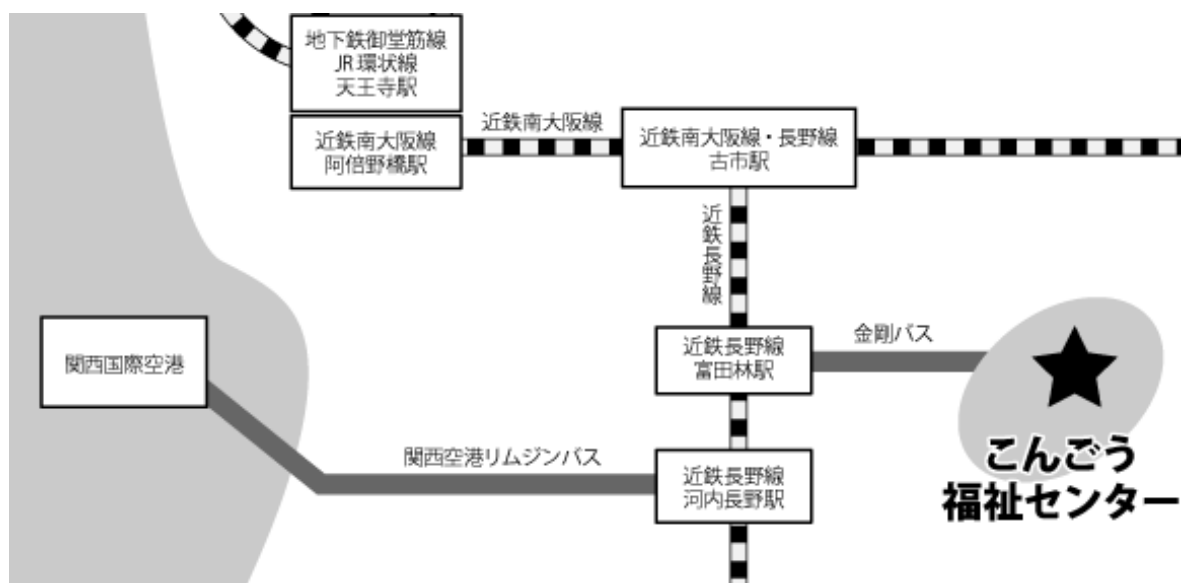

こども発達支援センターSunへのアクセス方法

(こんごう福祉センター(府立金剛コロニー含む)内、にあります)

住所

〒584-0054

大阪府富田林市大字甘南備216番地 こんごう福祉センター 旧もみのき寮C棟

☆電車・バスをご利用の方

こんごう福祉センター(金剛コロニー含む)には「コロニーセンター前」と「コロニー東口」の2ヶ所のバス停があります。

それぞれ路線や時刻表が異なりますのでご注意ください。

(所要時間: 約25分 料金: 大人片道360円)

※コロニーセンター前下車の場合…旧もみのき寮まで、徒歩10分程。

コロニー東口下車の場合…旧もみのき寮まで、徒歩30分程。

※詳細な地図は 裏面参照

こんごう福祉センター内 施設図

※お車でお越しの方は、ナビにて「大阪府立金剛コロニー」または「大阪府立富田林支援学校」と設定してください。