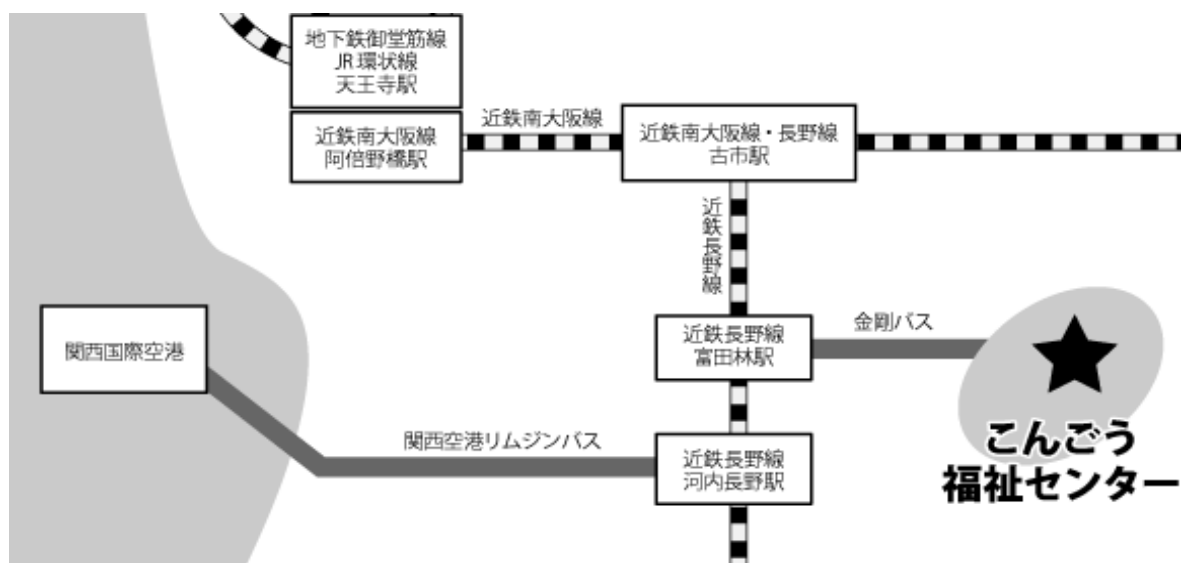

こども発達支援センターSunへのアクセス方法

(こongo福祉センター(府立金剛コロニー含む)内、にあります)

住所

〒584-0054

大阪府富田林市大字甘南備216番地 こongo福祉センター 旧もみのき寮C棟

☆電車・バスをご利用の方

こongo福祉センター(府立金剛コロニー含む)には「コロニーセンター前」と「コロニー東口」の2ヶ所のバス停があります。

それぞれ路線や時刻表が異なりますのでご注意ください。

(所要時間: 約25分 料金: 大人片道360円)

※コロニーセンター前下車の場合…旧もみのき寮まで、徒歩10分程。

コロニー東口下車の場合…旧もみのき寮まで、徒歩30分程。

※詳細な地図は 裏面参照

こんごう福祉センター内 施設図

※お車でお越しの方は、ナビにて「府立金剛コロニー」または「大阪府立富田林支援学校」と設定してください。