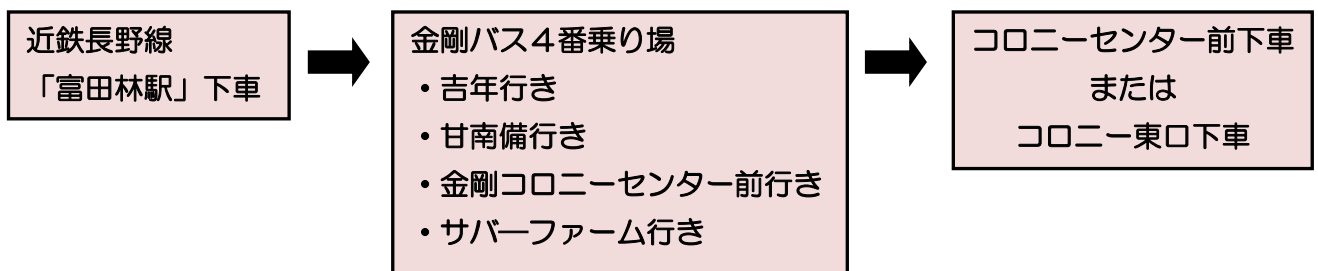

こども発達支援センターSunへのアクセス方法

(こongo福祉センター(府立金剛コロニー含む)内、にあります)

住所

〒584-0054

大阪府富田林市大字甘南備216番地 こongo福祉センター 旧もみのき寮C棟

☆電車・バスをご利用の方

こongo福祉センター(府立金剛コロニー含む)には「コロニーセンター前」と「コロニー東口」の2ヶ所のバス停があります。

それぞれ路線や時刻表が異なりますのでご注意ください。

(所要時間: 約25分 料金: 大人片道360円)