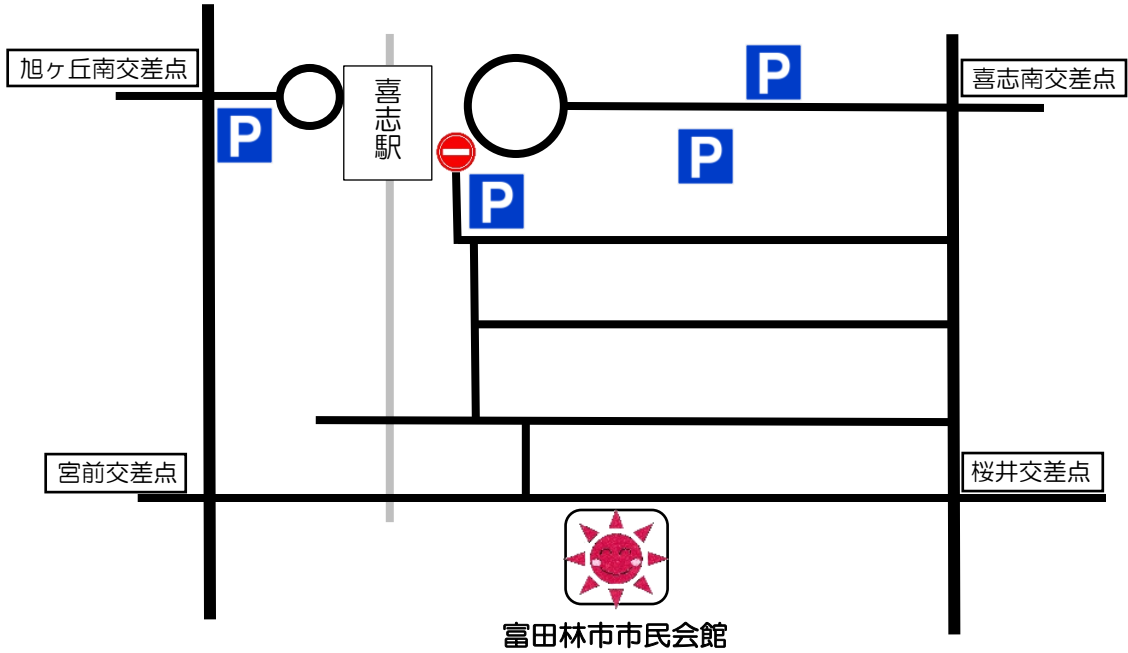

 **富田林市市民会館駐車場 満車時の
コインパーキングのご案内**

Sun に来られる前に、富田林市市民会館の駐車場予報を
確認して、早めにお出かけください。

富田林市市民会館駐車場予報

こども発達支援センターSun