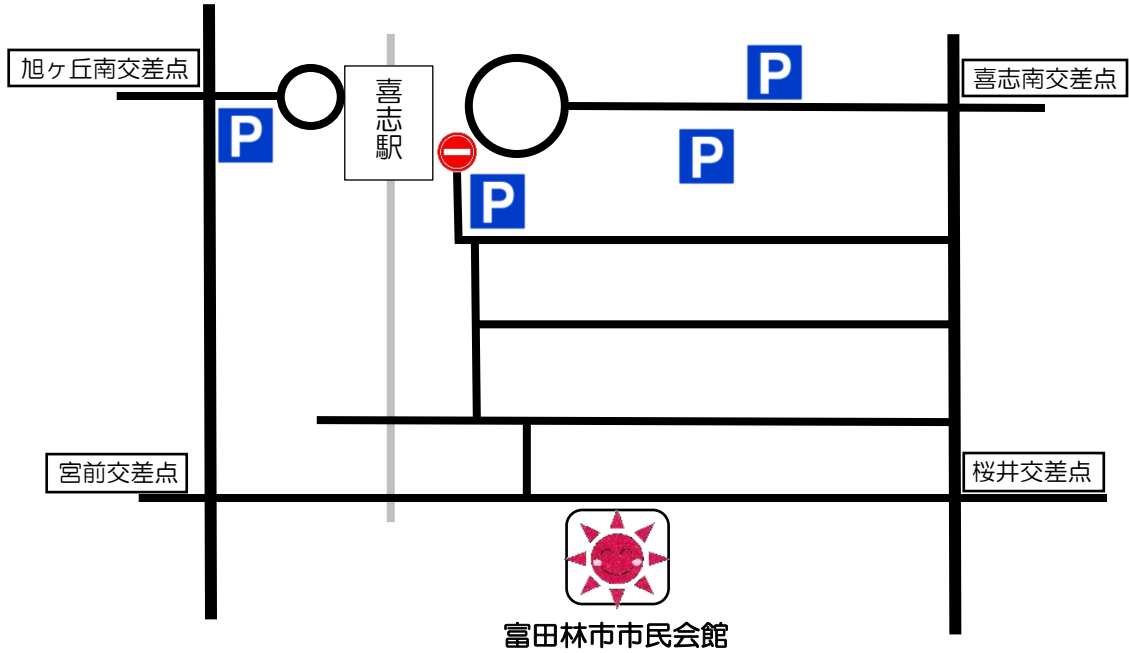

 **富田林市市民会館駐車場 満車時の
近隣コインパーキングのご案内**

* 富田林市市民会館ホームページより駐車場予報を確認していただけます。
(近隣コインパーキングとは提携しておりません)

富田林市市民会館駐車場予報

こども発達支援センターSun